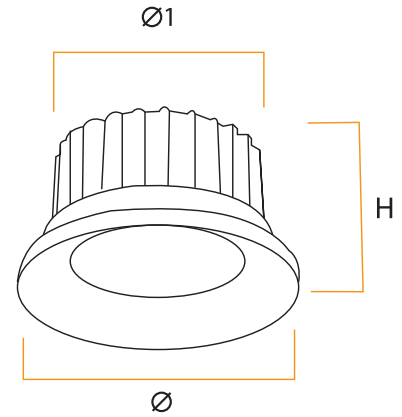

TEKNİK ÖZELLİKLER / TECHNICAL SPECIFICATIONS

KOD CODE	GÜÇ(W) POWER	IŞIK KAYNAĞI LAMP TYPE	IŞIK AKISI(lümen) LIGHT FLUX	BOYUTLAR (ØxH) mm DIMENSIONS(ØxH) mm	KESİM ÖLÇÜLERİ CUT-OUT DIMENSIONS (Ø1) mm
512500	5	LED	350	85x90	80
512510	6	LED	520	85x90	80

TEKNİK ÖZELLİKLER / TECHNICAL SPECIFICATIONS

KOD CODE	GÜÇ(W) POWER	IŞIK KAYNAĞI LAMP TYPE	IŞIK AKISI(lümen) LIGHT FLUX	BOYUTLAR (ØxH) mm DIMENSIONS(ØxH) mm	KESİM ÖLÇÜLERİ CUT-OUT DIMENSIONS (Ø1) mm
510510	7	LED	735	94x80	85
510500	5	LED	525	80x80	68
511510	7	LED	735	80x80	68