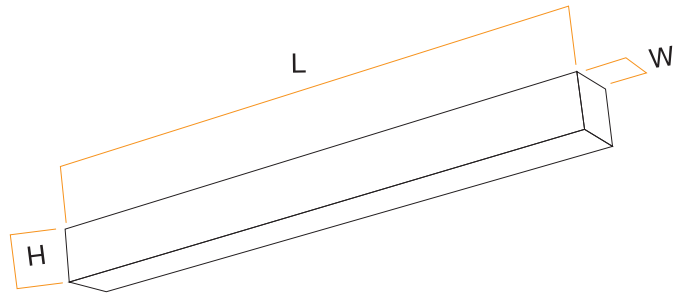

www.spektralaydinlatma.com